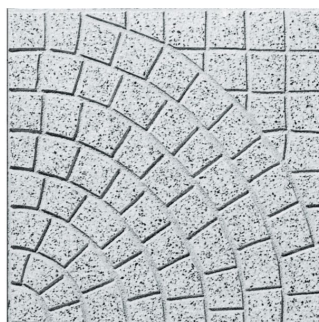

LASTRE IN PIETRA RICOSTRUITA  
**VINTAGE**

Dimensioni

40x40 cm

Spessore

3,8 cm

**FINITURE**

**FINITURA LEVIGATA**

VENTAGLIO PORFIDO ROSSO

VENTAGLIO PORFIDO GRIGIO