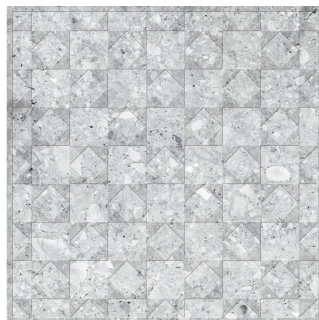

LASTRE CON SUPERFICIE RINFORZATA
CEPPO TILES

Dimensioni

40x60 cm

Spessore

4 cm

FINITURE

FINITURA PIETRA CON DECORO

S6A+CC3C / GRIGIO

S6A+CC3B / GRIGIO

S6A+CC3F / GRIGIO

S6A+CC3M / GRIGIO