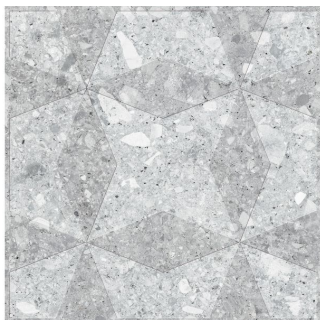

LASTRE CON SUPERFICIE RINFORZATA
CEPPO TILES

Dimensioni

40x60 cm

Spessore

4 cm

FINITURE

FINITURA PIETRA CON DECORO

S6A+CC3C / GRIGIO

S6A+CC3B / GRIGIO

S6A+CC3F / GRIGIO

S6A+CC3M / GRIGIO