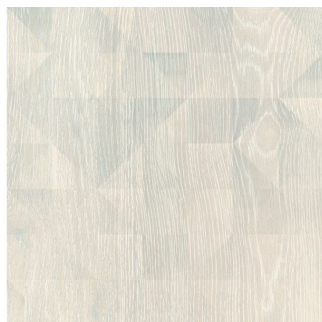

LASTRE CON SUPERFICIE RINFORZATA

PINE TRIANGLE

Dimensioni

40x60 cm

50x50 cm

Spessore

4 cm

FINITURE

FINITURA LEGNO CON DECORO

W2B+G20/BEIGE

W2C+G20/GRIGIO LIGHT