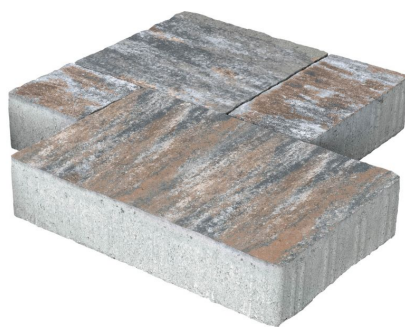

MASSELLI **VIA MILANO**

VIA MILANO è un sistema modulare caratterizzata dall'alto spessore che ricorda gli antichi lastricati del capoluogo lombardo. La finitura a spacco richiama l'aspetto della pietra naturale rendendo VIA MILANO insostituibile in tutte quelle situazioni in cui sono richieste prestazioni eccezionali coniugate al fascino della tradizione.

Dimensioni	Spessore
20x20 cm	12 cm
20x40 cm	
40x40 cm	
40x60 cm	

Carrabile pesante

Altissima durabilità al gelo

Altissima resistenza a scivolamento e sdruciolio

Altissima resistenza all'abrasione

Posibilità con mezzi meccanici

FINITURE

FINITURA NATURA

SERIZZO

LAVA

LUSERNA