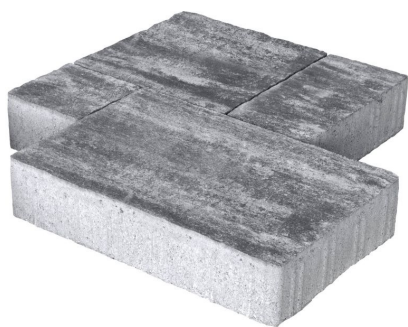

MASSELLI **VIA MILANO**

VIA MILANO è un sistema modulare caratterizzata dall'alto spessore che ricorda gli antichi lastricati del capoluogo lombardo. La finitura a spacco richiama l'aspetto della pietra naturale rendendo VIA MILANO insostituibile in tutte quelle situazioni in cui sono richieste prestazioni eccezionali coniugate al fascino della tradizione.

Dimensioni	Spessore
20x20 cm	12 cm
20x40 cm	
40x40 cm	
40x60 cm	

Carrabile pesante

Altissima durabilità al gelo

Altissima resistenza a scivolamento e sdruciolio

Altissima resistenza all'abrasione

Posibilità con mezzi meccanici

FINITURE

FINITURA NATURA

SERIZZO

LAVA

LUSERNA