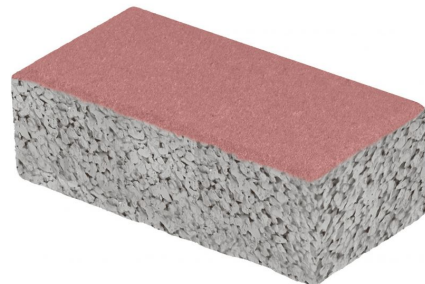

Carrabile medio

Pedonale

Altissima durabilità al gelo

Altissima resistenza a scivolamento e sdruciolio

Altissima resistenza all'abrasione

Drenanti & Filtranti

## FINITURE

### FINITURA LISCIA

ANTRACITE

GRIGIO

MIX TERRA DI SIENA TESTA DI MORO ROSSO

---

ROSSO

**FINITURA FILTRANTE**

---

ANTRACITE

---

GRIGIO

---

ROSSO